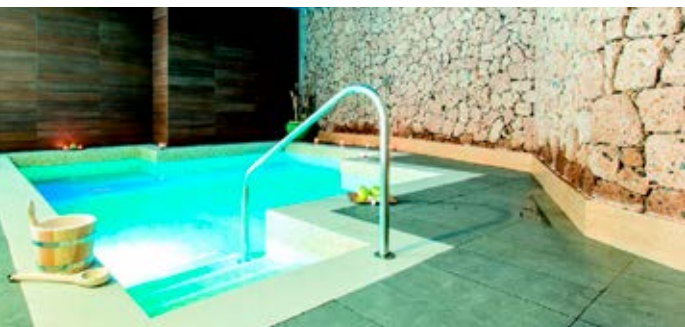

Circuit thermo-ludique Exclusif

22€

Espace exclusif conçu pour la relaxation et le loisir bien-être doté d'installations couvrant une surface de 850 m².

- **Piscine dynamique active thermale**
  (comprenant 32 points de massage)
- **Jacuzzi de relaxation**
  (comprenant 12 points d'hydromassage)
- **Piscine de flottaison en eau salée**
- **Sauna sec Finlandais**
- **Thermes romains**
- **Bain de vapeur**
- **Source de Glace**
- **Douche thématique Écossaise Circulaire**
- **Douche thématique Spray Circulaire**
- **Douche thématique Bithermique**
- **Douche thématique à seau**
- **Pediluvio bithermique de stimulation du système circulatoire**
- **Espace de relaxation équipé de transats thermiques**
- **Salon de thé**

Sans réservation. Se renseigner sur les tarifs groupes. Disponible pour tous types d'événements spéciaux ou privés.

Forfait 10 Circuits

180€

Renseignez-vous sur nos forfaits et abonnements hors-séjour.

Spa Spécial Famille & Enfants

Afin que vous puissiez profiter du spa en compagnie de vos enfants et partager une expérience unique en famille, nous disposons d'un horaire exclusif pour les enfants du lundi au samedi de 13.00 à 16.00 h. Le dimanche, de 10.00 à 13.00 h.*

*Consulter les conditions auprès de la réception.